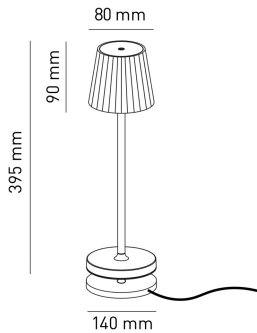

## EMMA

POTENZA W	KELVIN	LUMEN lm	MISURE mm	VARIANTE	CODICE	EAN
3	3000	250	1	CARTA DA ZUCCHERO	EMMA-A	8031453028404
3	3000	250	1	BIANCO	EMMA-B	8031453031176
3	3000	250	1	CORTEN	EMMA-C	8031453031169
3	3000	250	1	AVORIO	EMMA-I	8031453028411
3	3000	250	1	NERO	EMMA-N	8031453031183
3	3000	250	1	BLU PETROLIO	EMMA-P	8031453028381
3	3000	250	1	ROSSO LAMPONE	EMMA-R	8031453028398
3	3000	250	1	VERDE SALVIA	EMMA-V	8031453028374

DIMENSIONI	A	B	C
1	395	114	

- LAMPADA DA TAVOLO A BATTERIA RICARICABILE IP54
- CORPO IN ALLUMINIO E DIFFUSORE IN POLICARBONATO
- COMPLETA DI BASE DI RICARICA MAGNETICA CON CAVO DI ALIMENTAZIONE USB DA 1,5M (ALIMENTATORE NON INCLUSO)
- SUPERFICIE TOUCH DI ACCENSIONE E REGOLAZIONE DELLA LUCE
- BATTERIA AL LITIO
- TEMPO DI RICARICA 6 ORE
- TEMPO DI FUNZIONAMENTO DA 9 A 48 ORE (A SECONDA DELLA DIMMERAZIONE)